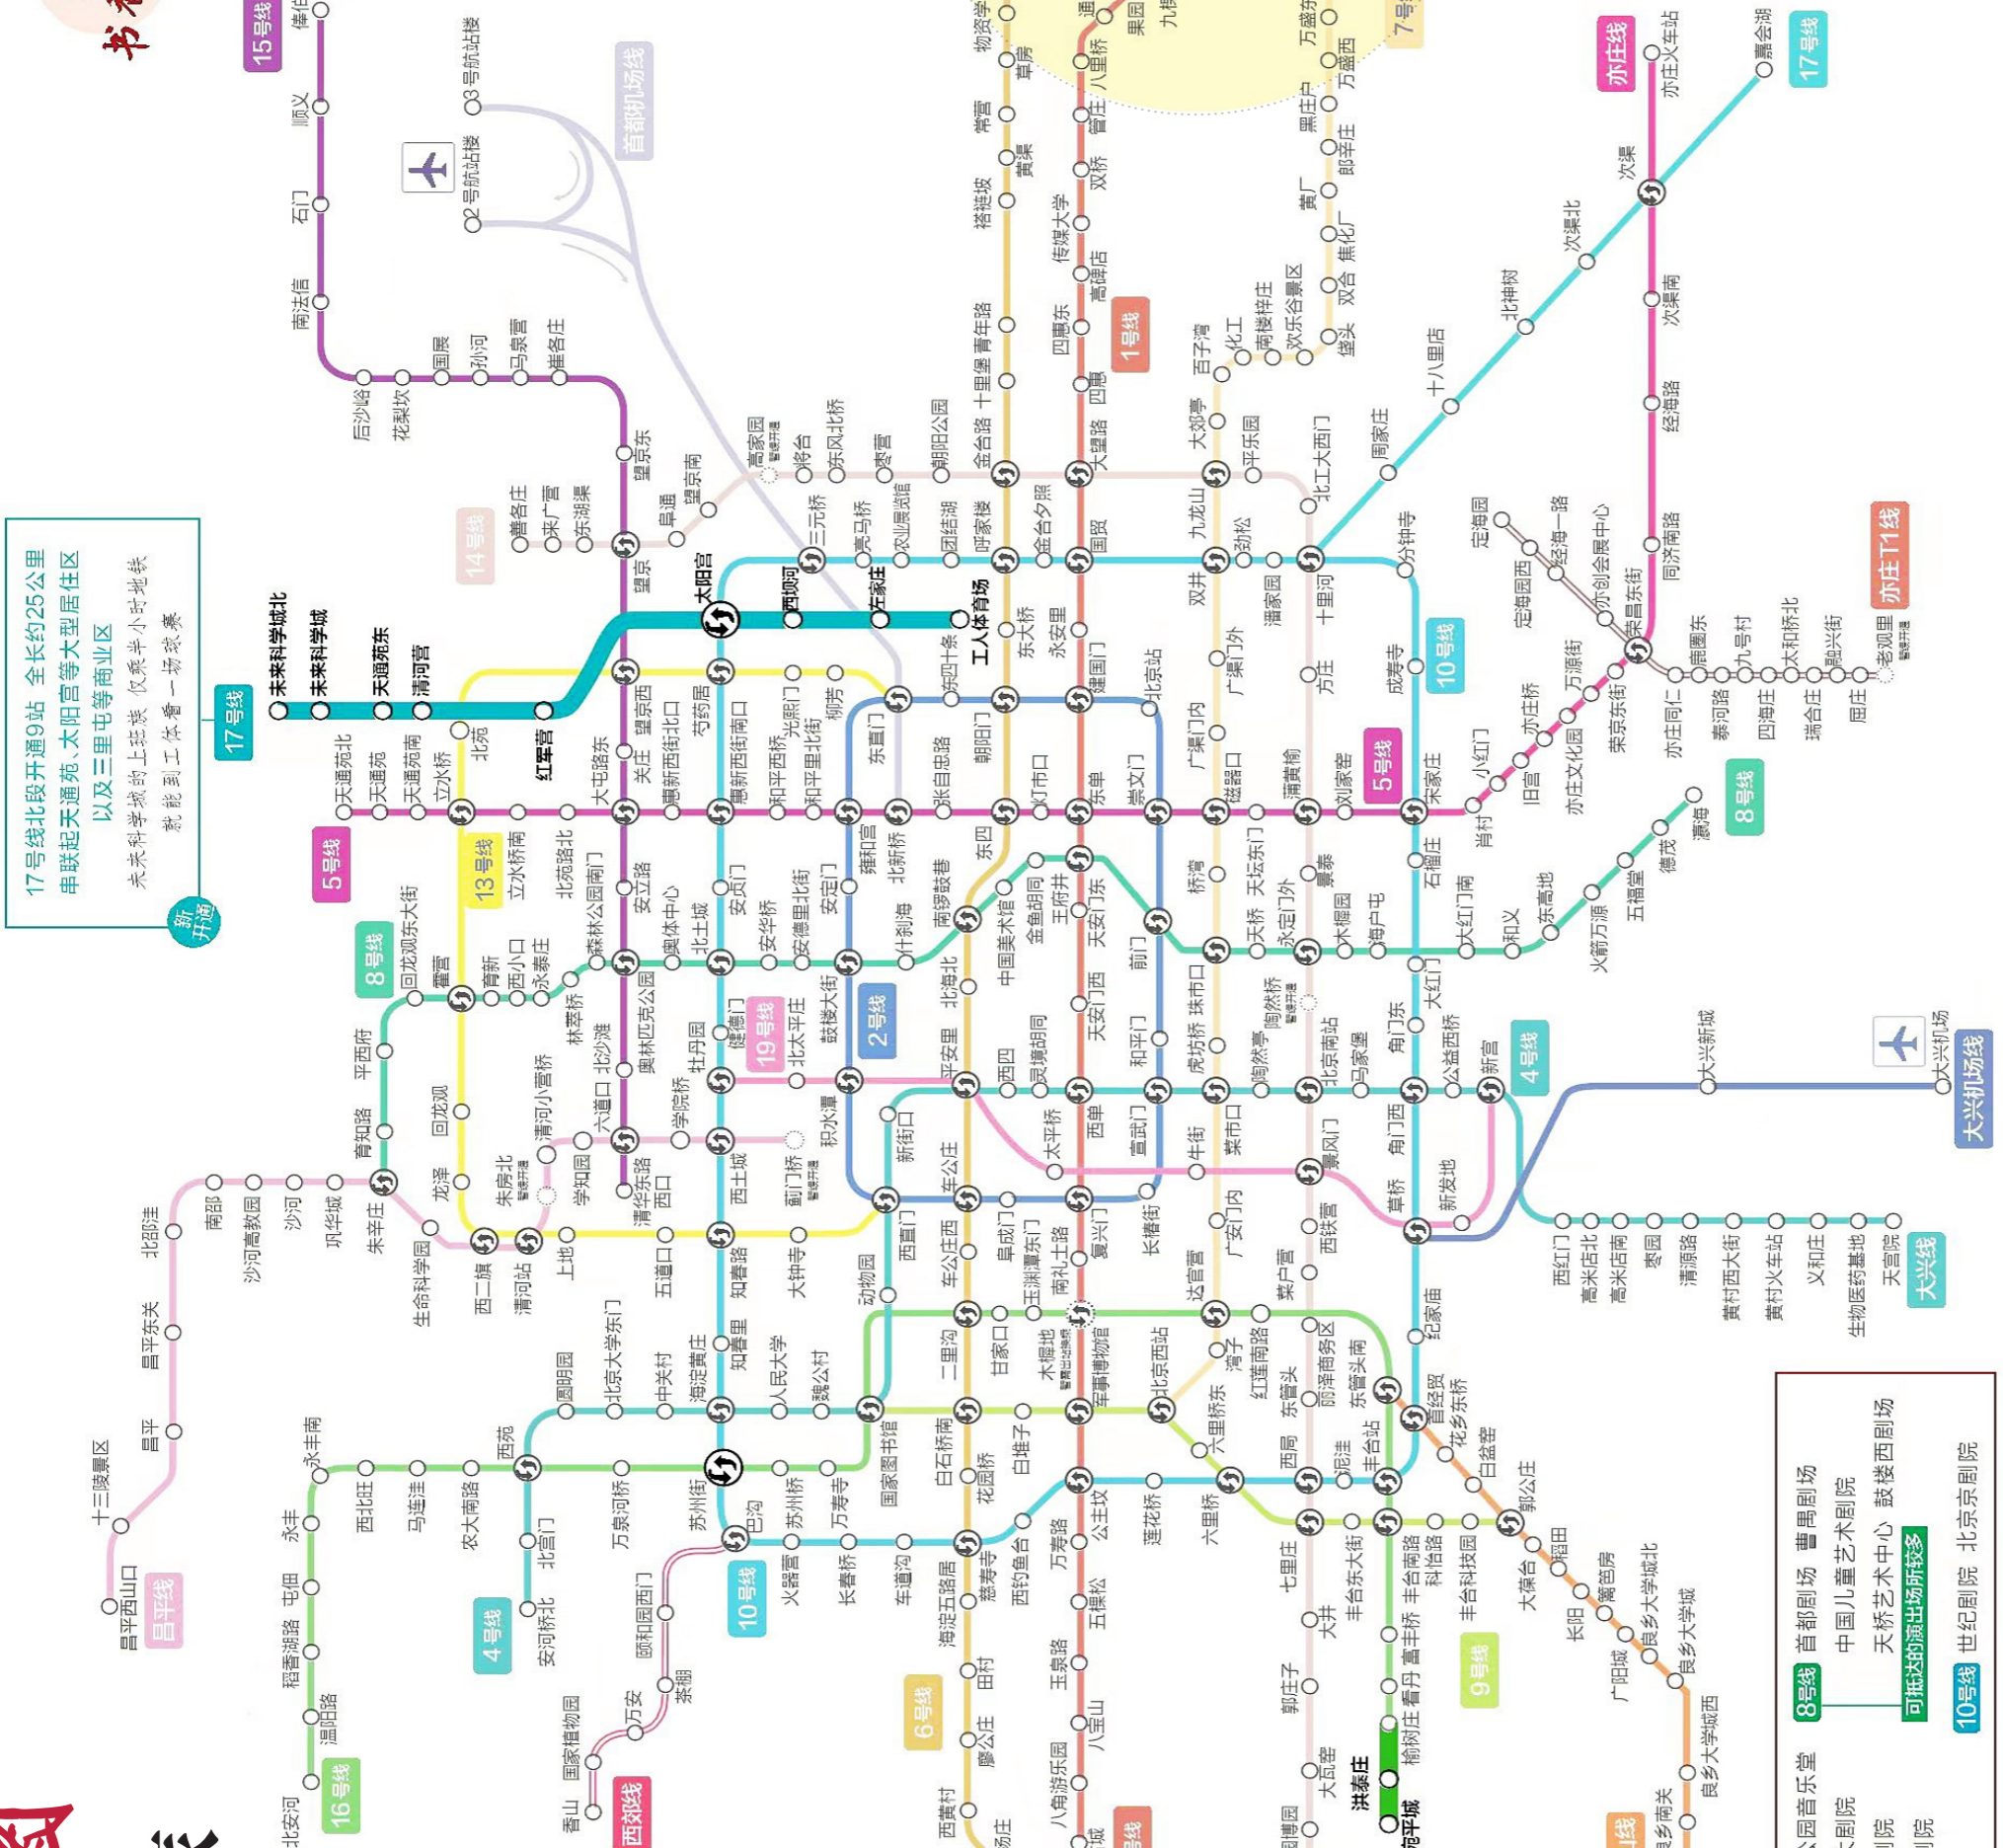

2024 从这里出发 好日子出彩

文字统筹:白歌 王瑞琦 孙宏阳 柴峰 张群琛 制图:耿争 张存 设计:鲍丽萍

跟着新版地铁图 来一趟文化之旅

今年,北京轨道交通运营里程达到836公里,四通八达的地铁网络与北京各地的各种文化旅游设施紧密联系在一起。来北京,跟着《北京城市副中心报》特别为您奉上的新版地铁图,在2024年尽情享受北京这座文化中心的开心之旅吧!

博物馆之城

北京博物馆总数超200个 位列全国第一 多数国家一级博物馆 地铁可达

- 1号线:故宫博物院、中国国家博物馆、首都博物馆、军事博物馆、恭王府博物馆、北京鲁迅博物馆、清华大学艺术博物馆、中国农业博物馆
- 4号线:中国地质博物馆、北京天文馆、中国印刷博物馆、中国科学技术馆、北京汽车博物馆
- 8号线:中国国家博物馆
- 9号线:首都博物馆
- 10号线:北京鲁迅博物馆、清华大学艺术博物馆、中国农业博物馆

书香京城

北京21个公共图书馆 共藏书7819万册 国家、多类一级图书馆 “最美书店”地铁可达

- 1号线:王府井书店、石景山图书馆、钟书阁、国家图书馆、西城区、大兴区图书馆、西城区青少年儿童图书馆
- 4号线:通州区图书馆、上海三联书店、三联书店、丰台区图书馆、首都图书馆、建投书局、朝阳区、海淀区图书馆、中关村图书大厦、房山区文化活动中心、昌平区图书馆

1月

北京两会召开
(《爱国主义教育法》)正式施行
卡塔尔亚洲杯开幕

1	2	3	4	5	6	7	8	9	10	11	12	13	14	15	16	17	18	19	20	21	22	23	24	25	26	27	28	29	30	31

2月

京津冀协同发展十周年
龙年春节
第十四届全国冬季运动会开幕

1	2	3	4	5	6	7	8	9	10	11	12	13	14	15	16	17	18	19	20	21	22	23	24	25	26	27	28	29

3月

全国两会召开
博鳌亚洲论坛2024年年会开幕
一季度北京城市副中心产业高质量发展大会

1	2	3	4	5	6	7	8	9	10	11	12	13	14	15	16	17	18	19	20	21	22	23	24	25	26	27	28	29	30	31

4月

预计神舟十七号乘组返回地球
雄安新区成立7周年
中国人民解放军海军成立75周年

1	2	3	4	5	6	7	8	9	10	11	12	13	14	15	16	17	18	19	20	21	22	23	24	25	26	27	28	29	30

5月

世界智能大会在天津举办
五四运动105周年
国际博物馆日

1	2	3	4	5	6	7	8	9	10	11	12	13	14	15	16	17	18	19	20	21	22	23	24	25	26	27	28	29	30	31

6月

京杭大运河开凿20周年
全国高考开考
北京中考开考

1	2	3	4	5	6	7	8	9	10	11	12	13	14	15	16	17	18	19	20	21	22	23	24	25	26	27	28	29	30

7月

2024年巴黎奥运会开幕

1	2	3	4	5	6	7	8	9	10	11	12	13	14	15	16	17	18	19	20	21	22	23	24	25	26	27	28	29	30	31

8月

邓小平同志诞辰120周年
全民健身日
2024年巴黎残奥会开幕

1	2	3	4	5	6	7	8	9	10	11	12	13	14	15	16	17	18	19	20	21	22	23	24	25	26	27	28	29	30	31

9月

联合国成立75周年
第三十一届中国农博会
全国人民代表大会成立70周年

1	2	3	4	5	6	7	8	9	10	11	12	13	14	15	16	17	18	19	20	21	22	23	24	25	26	27	28	29	30

10月

新中国成立75周年
中国第一颗原子弹爆炸成功60周年

1	2	3	4	5	6	7	8	9	10	11	12	13	14	15	16	17	18	19	20	21	22	23	24	25	26	27	28	29	30	31

11月

北京城市副中心绿色发廊论坛
中国国际进口博览会在沪开幕
中国人民解放军空军成立75周年

1	2	3	4	5	6	7	8	9	10	11	12	13	14	15	16	17	18	19	20	21	22	23	24	25	26	27	28	29	30

12月

北京城市副中心三大建筑运行一周年
南水北调东中线工程通水10周年
澳门回归祖国25周年

1	2	3	4	5	6	7	8	9	10	11	12	13	14	15	16	17	18	19	20	21	22	23	24	25	26	27	28	29	30	31

副中心新闻日历

副中心新闻日历

副中心新闻日历

副中心新闻日历